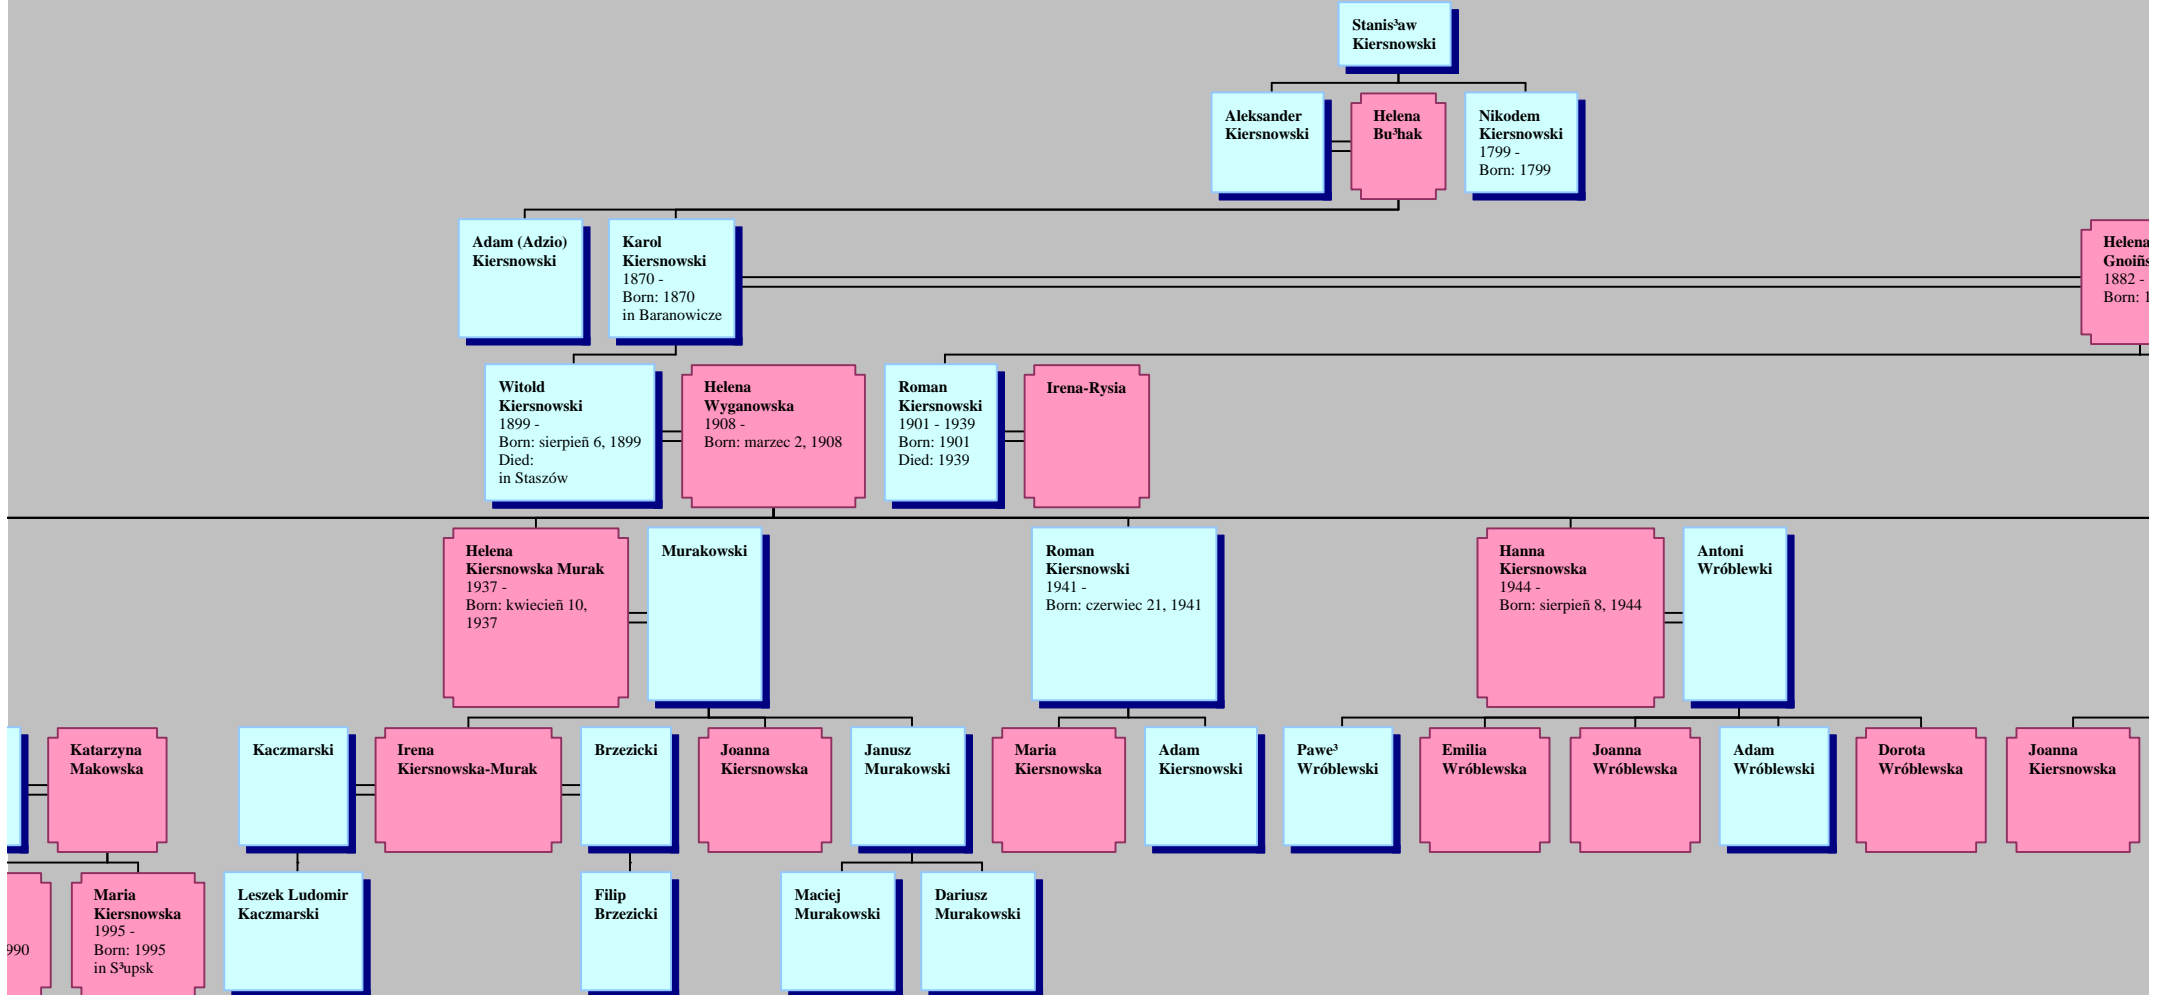

## Hourglass Tree of Stanisław Kiersnowski

**Helena  
Gnoińska**  
1882 -  
Born: 1882

**Jerzy  
Kiersnowski**  
1903 -  
Born: 1903

**Maria  
Gruda**

**Witold  
Kiersnowski**  
1947 - 1985  
Born: październik 22,  
1947  
Died: październik 16,  
1985  
in Dzierżoniów