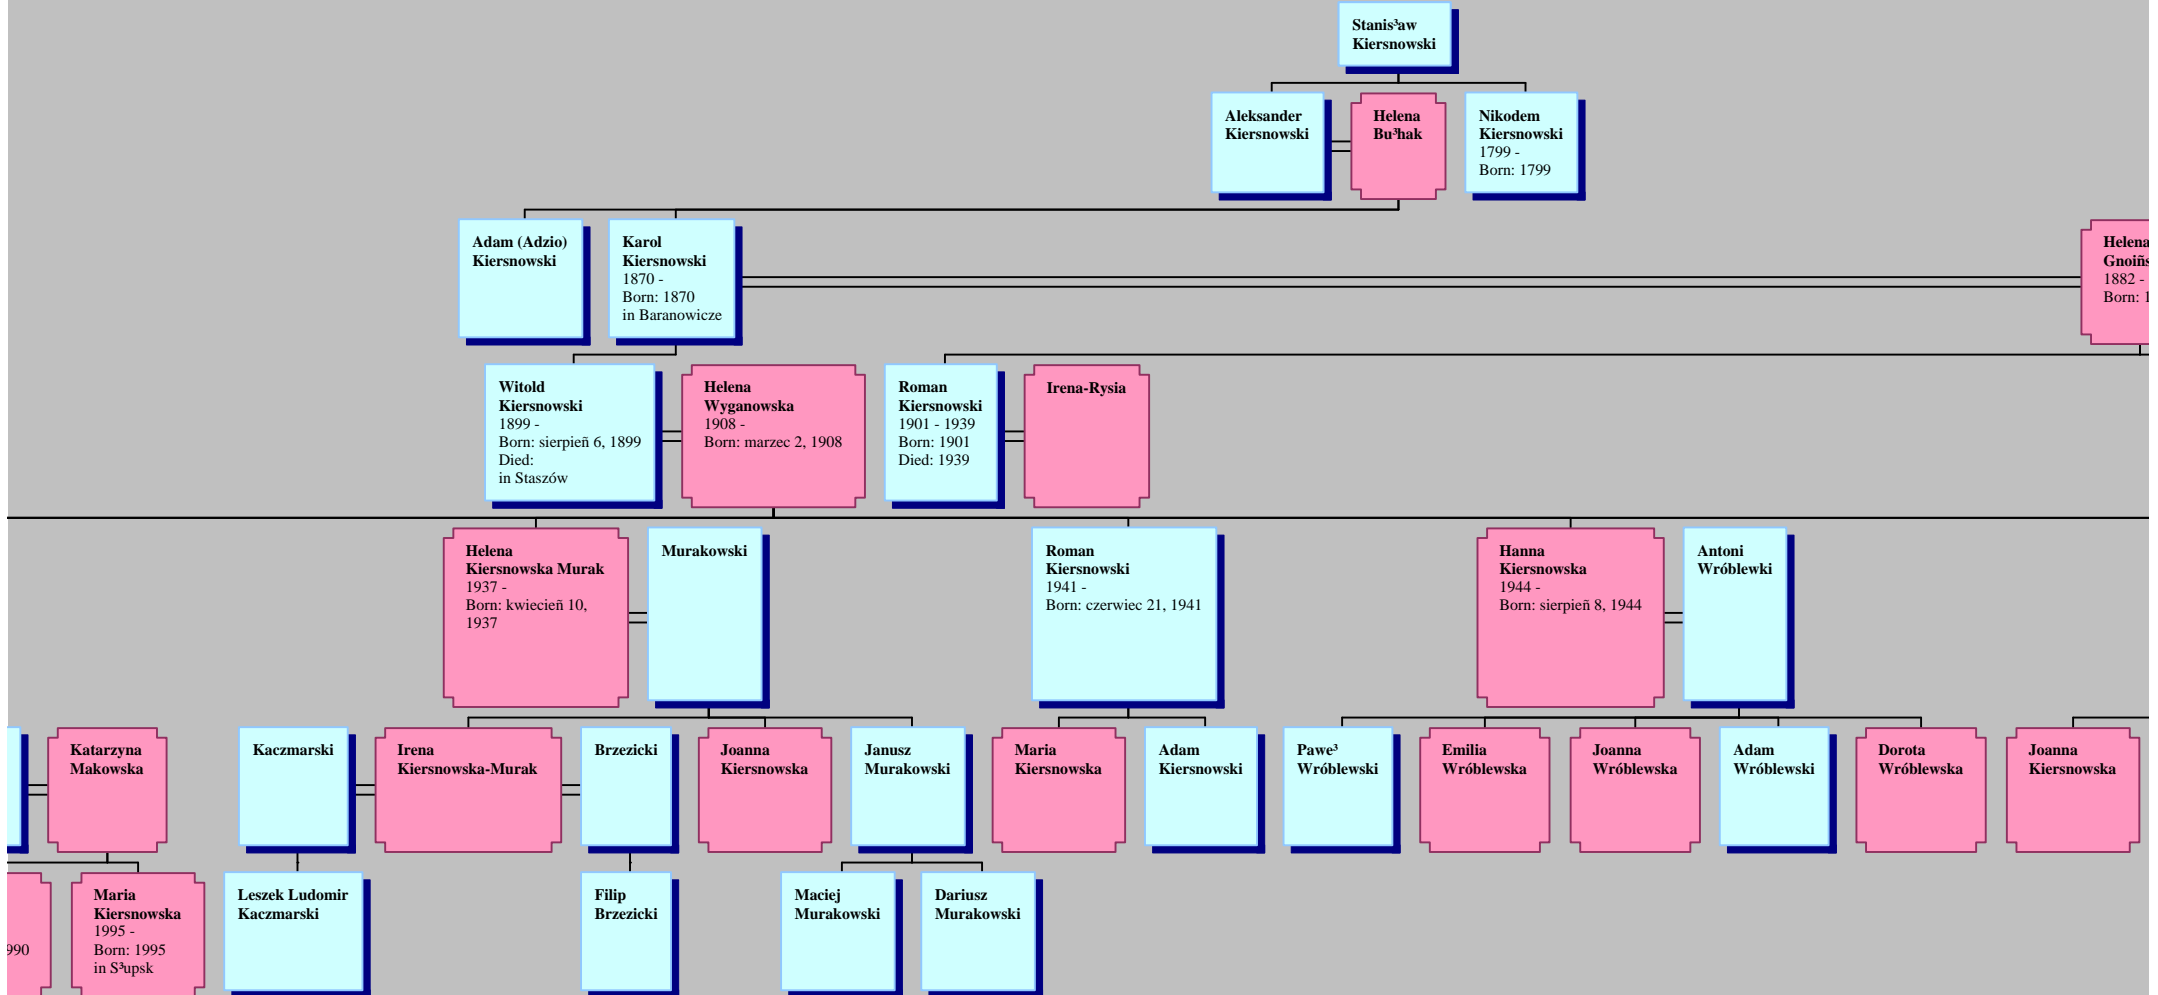

Hourglass Tree of Stanisław Kiersnowski

Helena
Gnoińska
1882 -
Born: 1882

Jerzy
Kiersnowski
1903 -
Born: 1903

Maria
Gruda

Witold
Kiersnowski
1947 - 1985
Born: październik 22,
1947
Died: październik 16,
1985
in Dzierżoniów